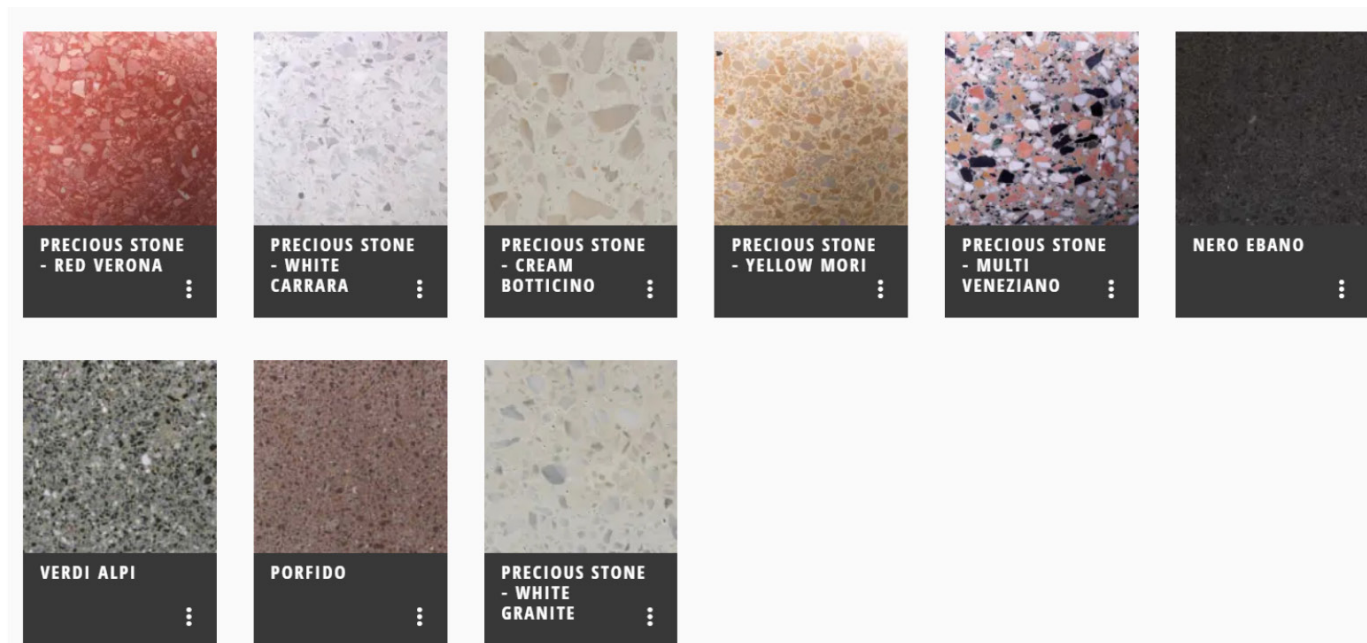

# Färgval Säkerhetshinder Fast Blomkruka

Blomkrukorna kommer i olika färger för att kunna anpassas efter ditt projekt. Materialet är gjort i betong och marmoraggregat. anpassad för att kunna ha låga växter eller mindre träd och buskar